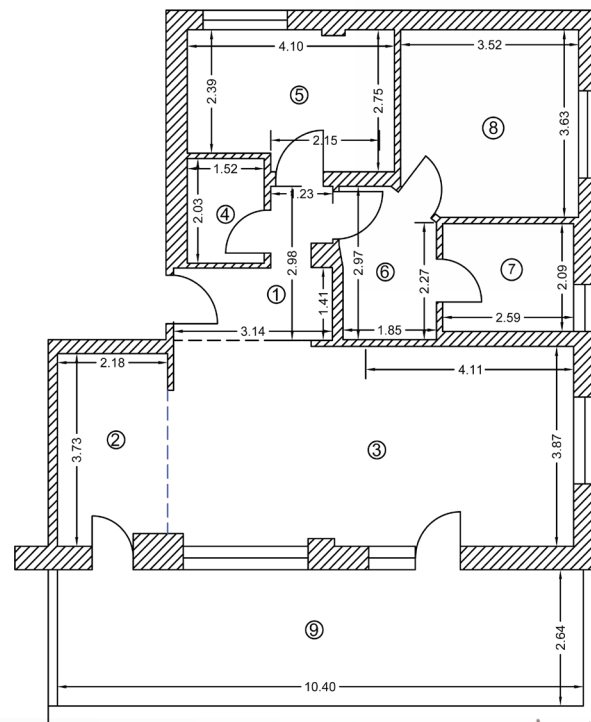

# 3 CAMERE

## tip A2

parter  
(apartamentul 2)

1.	Hol	<b>6,1</b>
2.	Bucatarie	<b>10,0</b>
3.	Living	<b>31,2</b>
4.	Baie	<b>3,1</b>
5.	Dormitor	<b>10,6</b>
6.	Dressing	<b>5,3</b>
7.	Baie	<b>6,1</b>
8.	Dormitor	<b>12,6</b>
9.	Terasa	<b>27,5</b>
	<b>TOTAL</b>	<b>112,5</b>

18:00

06:00

12:00