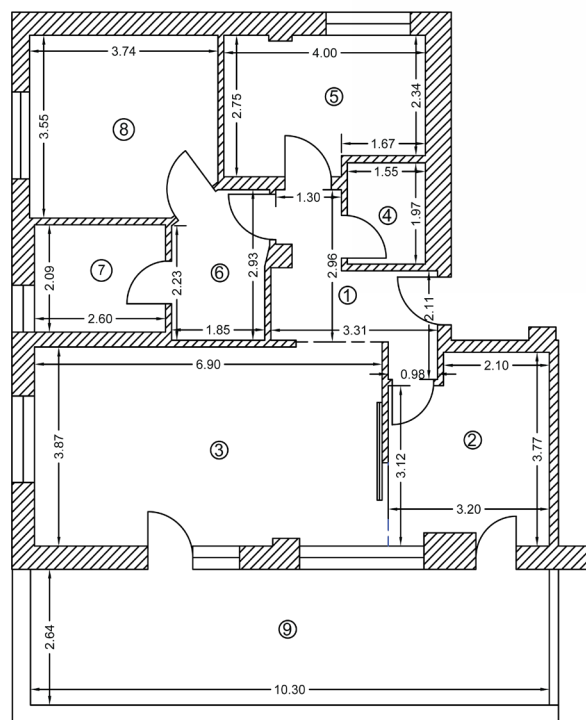

3 CAMERE

tip A1

parter
(apartamentul 1)

1.	Hol	7,2
2.	Bucatarie	11,1
3.	Living	27,0
4.	Baie	3,1
5.	Dormitor	10,3
6.	Dressing	5,2
7.	Baie	5,4
8.	Dormitor	13,0
9.	Terasa	27,2
	TOTAL	109,5

18:00

06:00

12:00