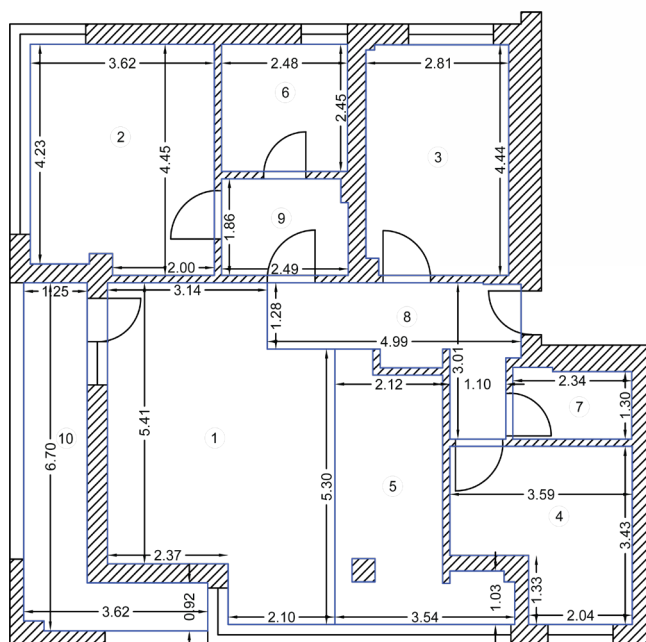

4 CAMERE

B1

etaj 1-3

1.	Living	24,9
2.	Dormitor	15,7
3.	Dormitor	12,4
4.	Dormitor	10,3
5.	Bucatarie	11,7
6.	Baie	6,1
7.	Baie	3,1
8.	Hol	8,8
9.	Dressing	4,6
10.	Balcon	10,5
	TOTAL	108,1

06:00

18:00

12:00